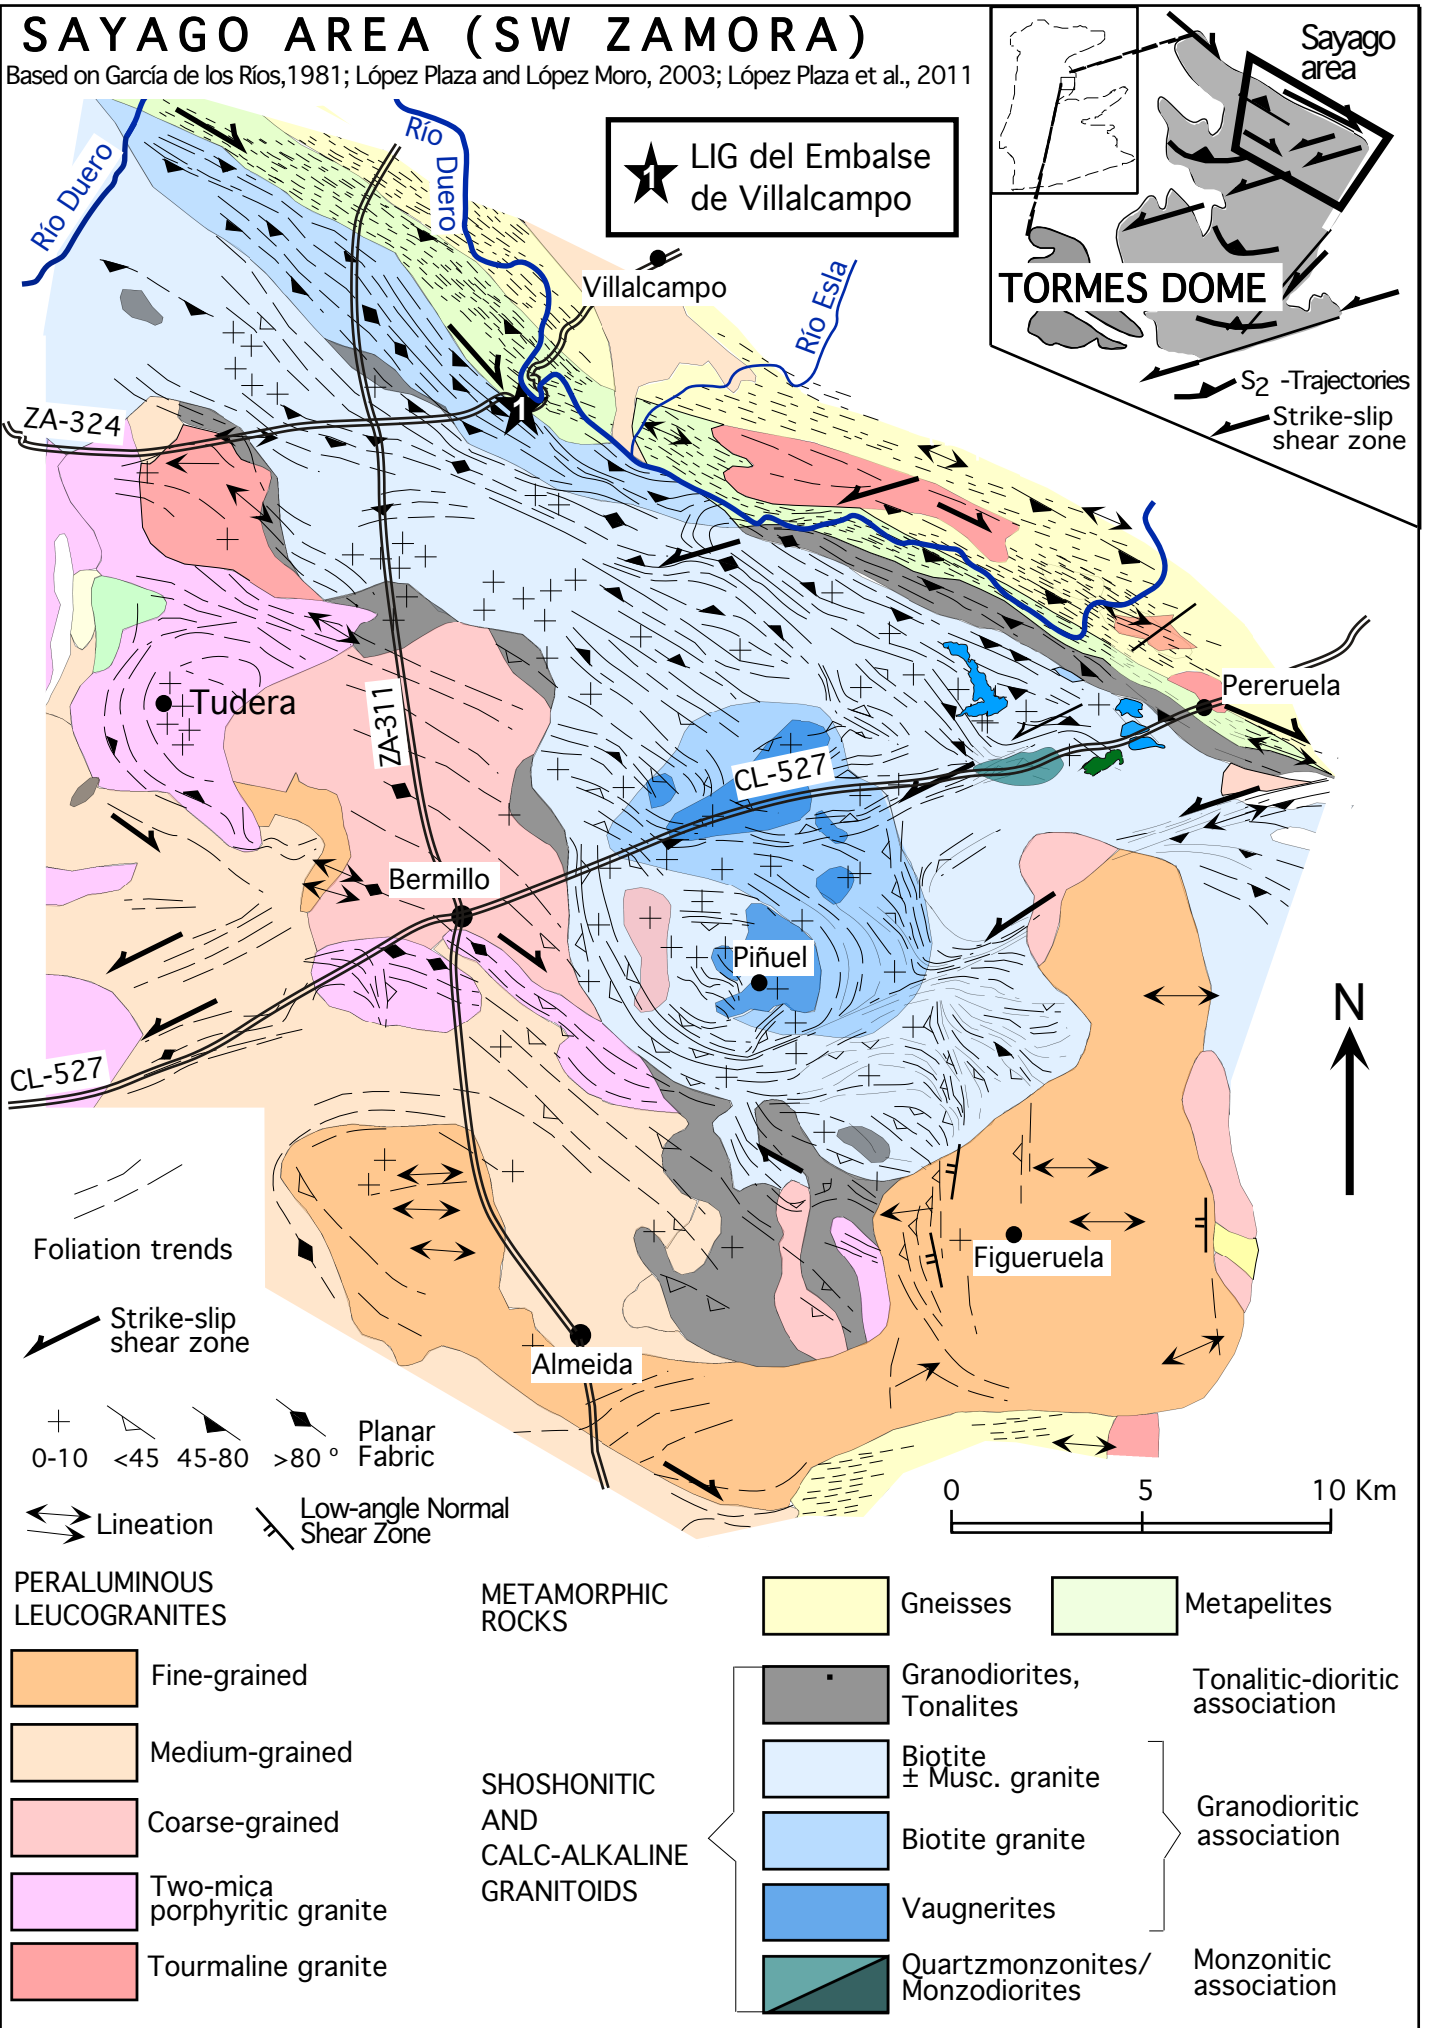

# SAYAGO AREA (SW ZAMORA)

Based on García de los Ríos, 1981; López Plaza and López Moro, 2003; López Plaza et al., 2011

Mapa 2. Mapa geológico de Sayago (Zamora) y localización del LIG del Embalse de Villalcampo